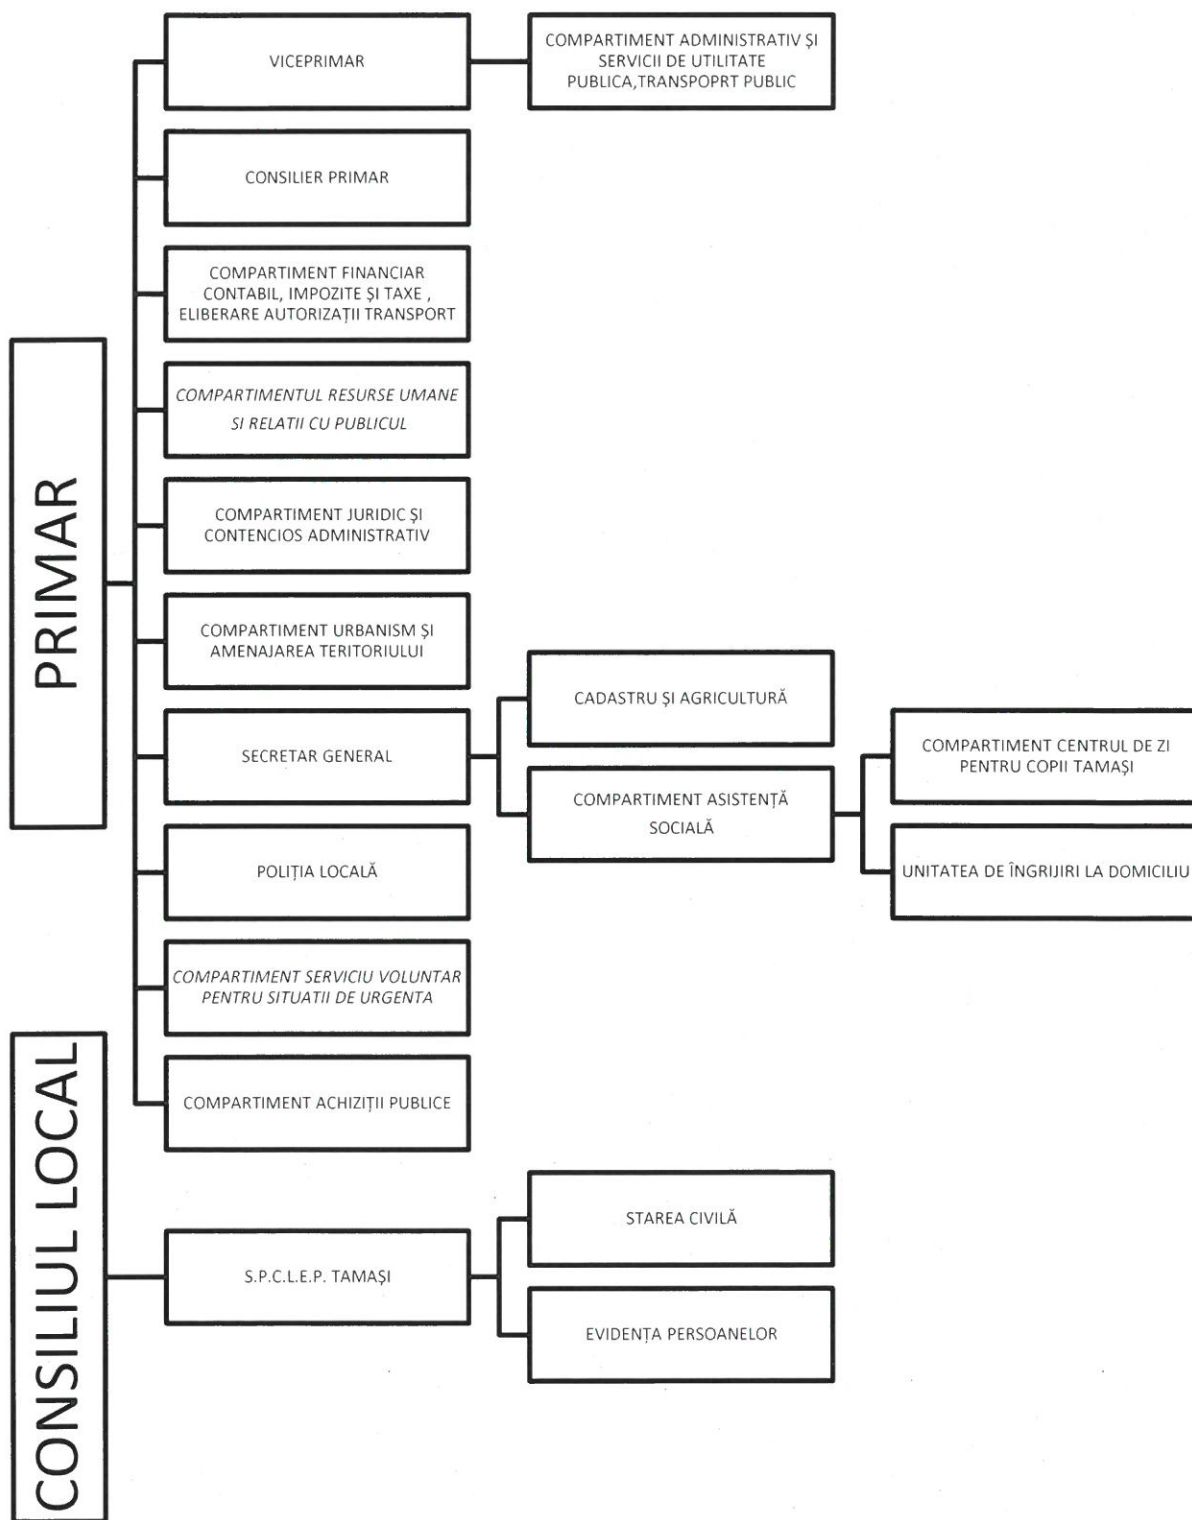

## ORGANIGRAMA PRIMĂRIA COMUNEI TAMAȘI JUD. BACĂU

Președinte ședință  
Consilier local  
Constantin CEASĂR

Contrasemnează,  
Secretar general  
Gica AGACHE